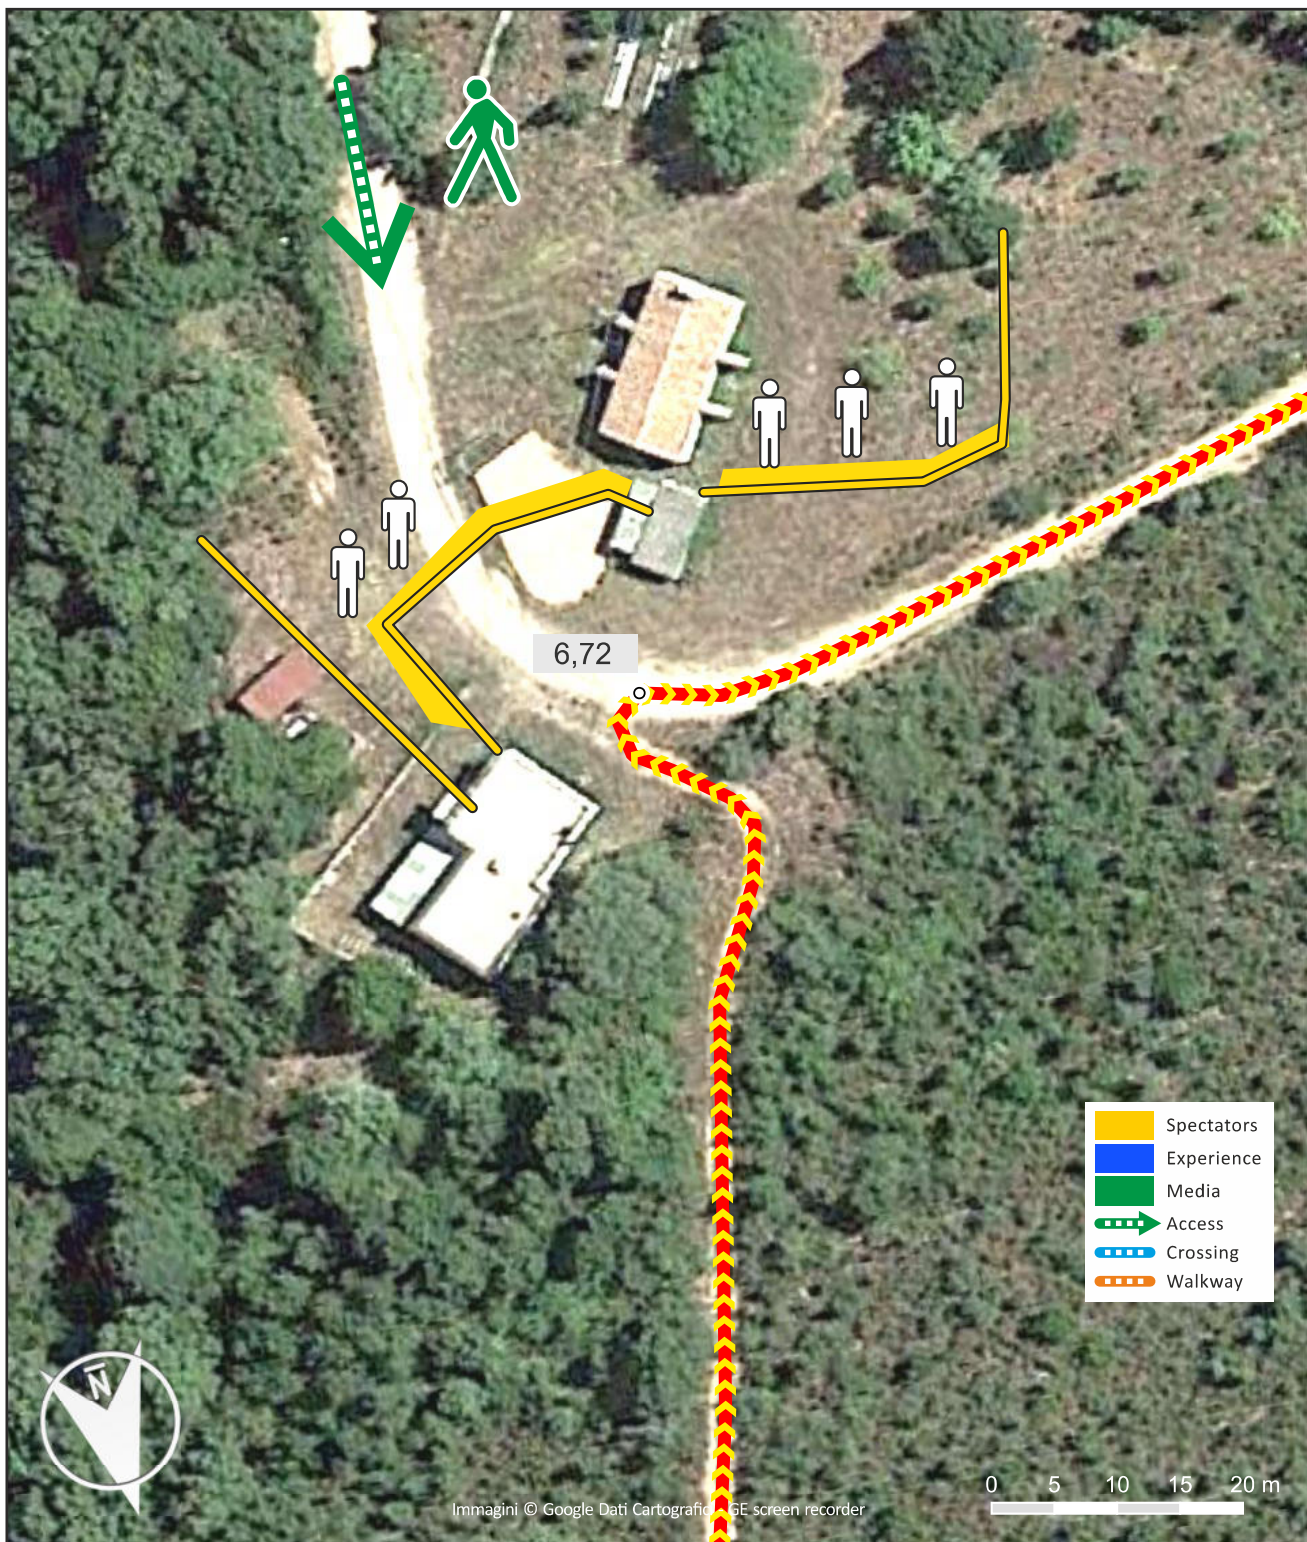

Da/From:

**Tempio Pausania** Via delle Fonti

Cartello indicatore su strada di accesso:

Acces road sign:

# SS 10/12 Tempio Pausania

Km. 12,03

15

QR Code  
Google Maps  
Point Area:

GPS Area: **40°51'37.5"N 9°02'50.3"E**

partenza 1° vettura  
first car start:

07:46 / 10:31

Grado d'interesse:  
Degree of interest: ★★☆☆☆

Visibilità:  
Visibility: ○○○○○

Accessi:  
Accesses: ◆◆◆◆

Descrizione Area / Area Description:

**Inversione destra attraverso cancello stretto di fronte alla chiesa di S. Bachisio**  
**Right junction through narrow gate in front of the S. Bachisio's Church**

Da/From:  
SS392 da/from Tempio Pausania direction Oschiri

Cartello indicatore su strada di accesso:

Acces road sign: