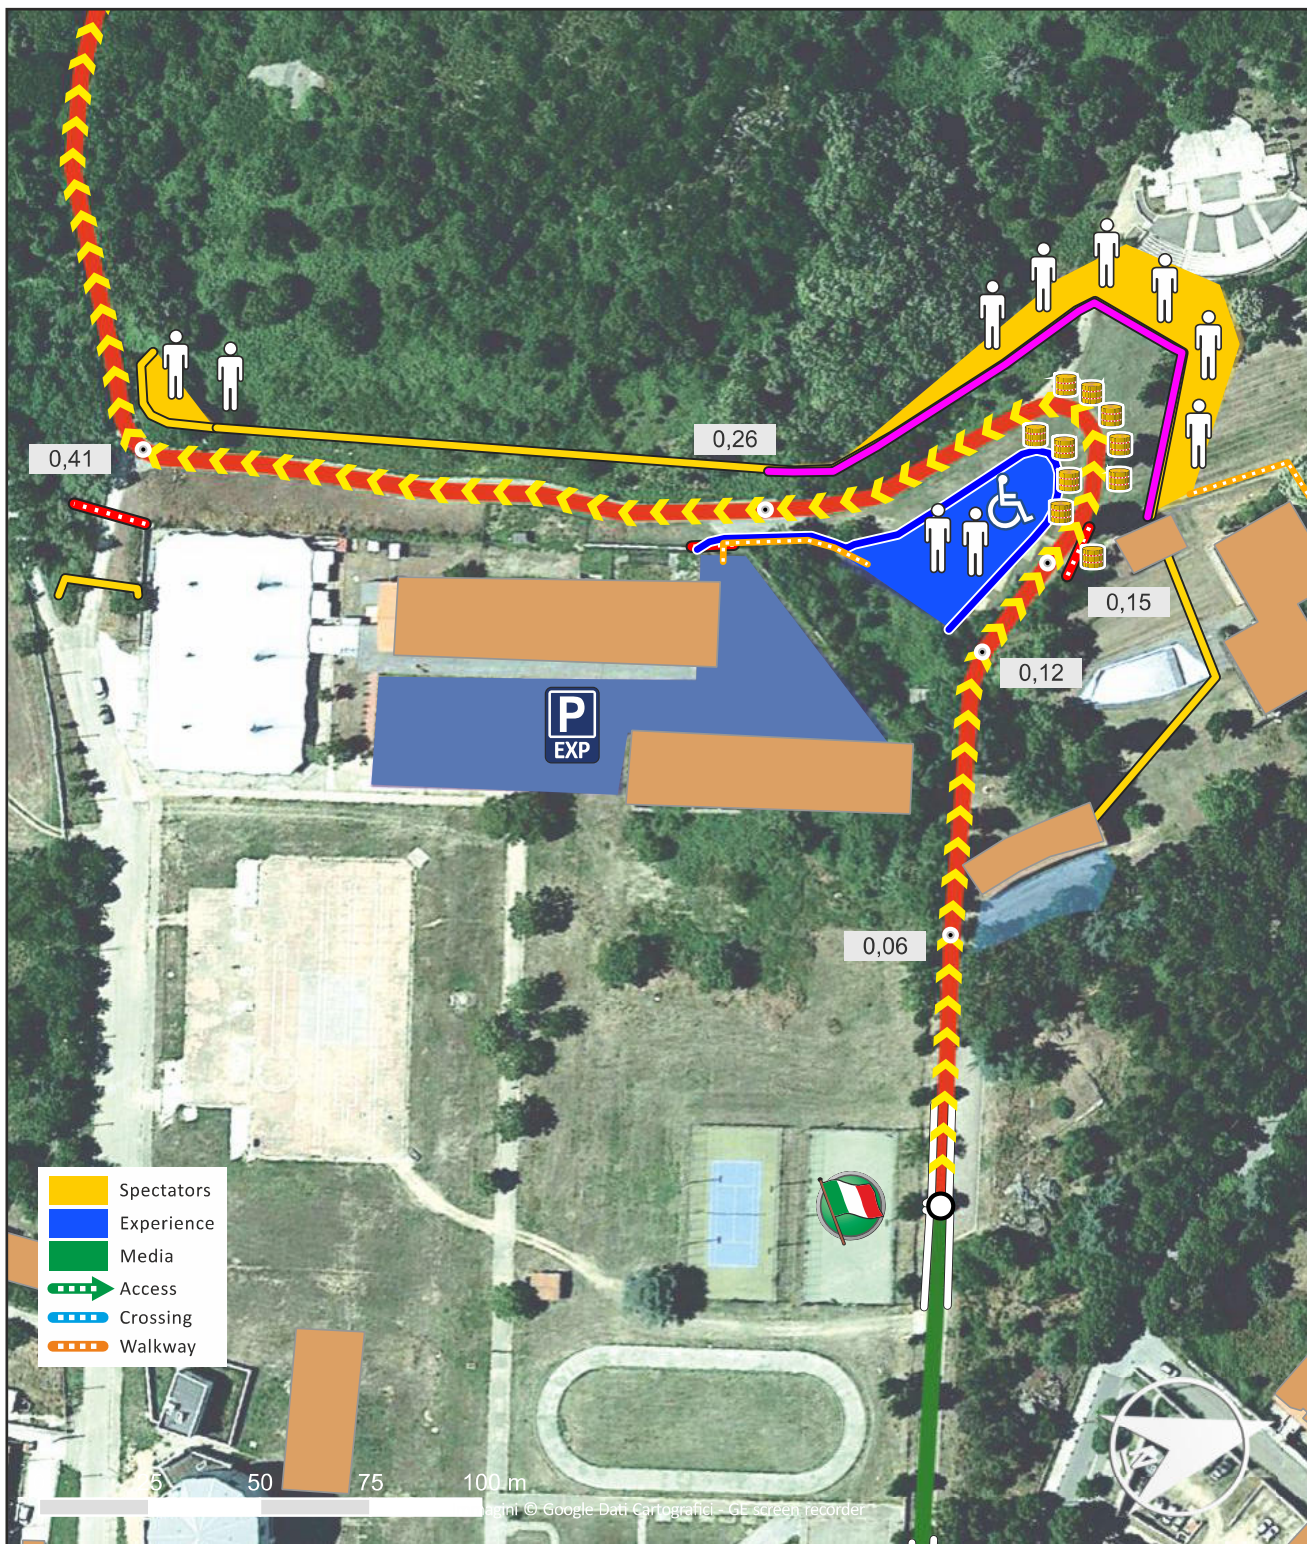

SS 10/12 Tempio Pausania

Km. 12,03

14

QR Code
Google Maps
Point Area:

GPS Area: **40°53'37.9"N 9°05'37.1"E**

partenza 1° vettura
first car start:

07:46 / 10:31

Grado d'interesse:
Degree of interest: ★★☆☆

Visibilità:
Visibility: ○○○○

Accessi:
Accesses: ◆◆◆◆

Descrizione Area / Area Description:

Passaggio attraverso il parco giochi delle sorgenti di Rinaggiu, facile da raggiungere
Passage through a playground at the Rinaggiu's source

Da/From:

Tempio Pausania Via delle Fonti

Cartello indicatore su strada di accesso:

Acces road sign: